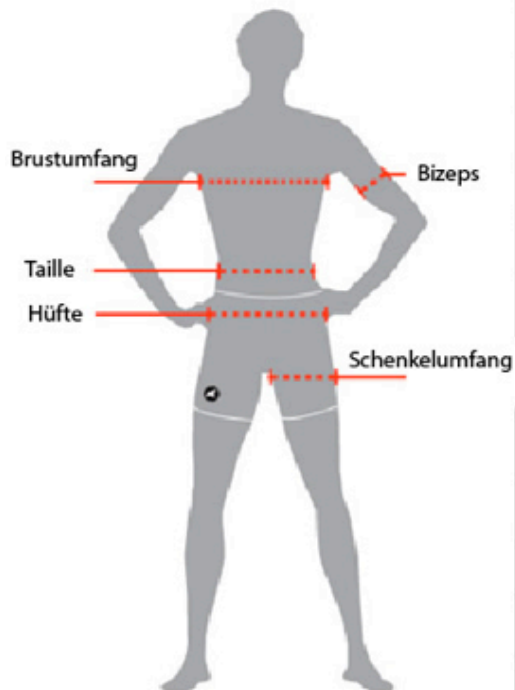

Größenangaben

Herren Größentabelle	S	M	L	XL	XXL
Brustumfang	89-94	97-102	104-109	112-117	119-124
Taille	74-79	81-86	89-94	97-104	107-114
Hüfte	89-94	97-102	104-109	112-117	119-124
Schrittlänge	80	81	82	84	85
Bizeps	32	33	34	36	38
Schenkelumfang	56	60	65	69	74

Alle Größen sind in Zentimeter dargestellt!

Damen Größentabelle	XS	S	M	L	XL
Brustumfang	81	84-89	89-94	95-102	103-108
Taille	61	64-69	69-74	75-80	83-88
Hüfte	86	89-94	94-99	100-107	108-114
Schrittlänge	74	75	76	77	79
Bizeps	25	26	28	29	31
Schenkelumfang	50	53	57	61	65