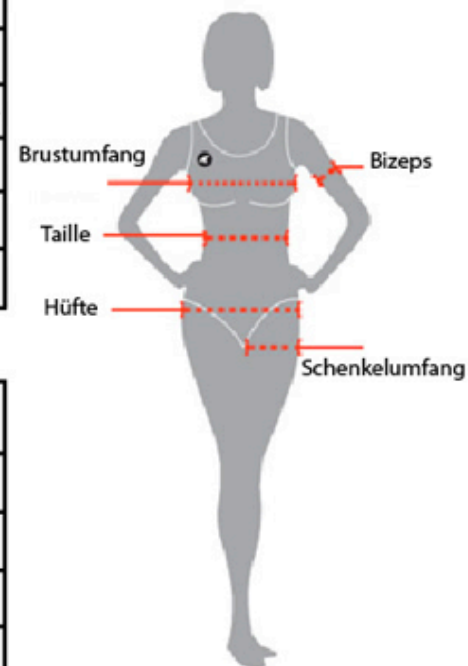

Größenangaben

Herren Größentabelle	S	M	L	XL	XXL
Brustumfang	89-94	97-102	104-109	112-117	119-124
Taille	74-79	81-86	89-94	97-104	107-114
Hüfte	89-94	97-102	104-109	112-117	119-124
Schrittlänge	80	81	82	84	85
Bizeps	32	33	34	36	38
Schenkelumfang	56	60	65	69	74

Alle Größen sind in Zentimeter dargestellt!

Damen Größentabelle	XS	S	M	L	XL
Brustumfang	81	84-89	89-94	95-102	103-108
Taille	61	64-69	69-74	75-80	83-88
Hüfte	86	89-94	94-99	100-107	108-114
Schrittlänge	74	75	76	77	79
Bizeps	25	26	28	29	31
Schenkelumfang	50	53	57	61	65

Alle Größen sind in Zentimeter dargestellt!